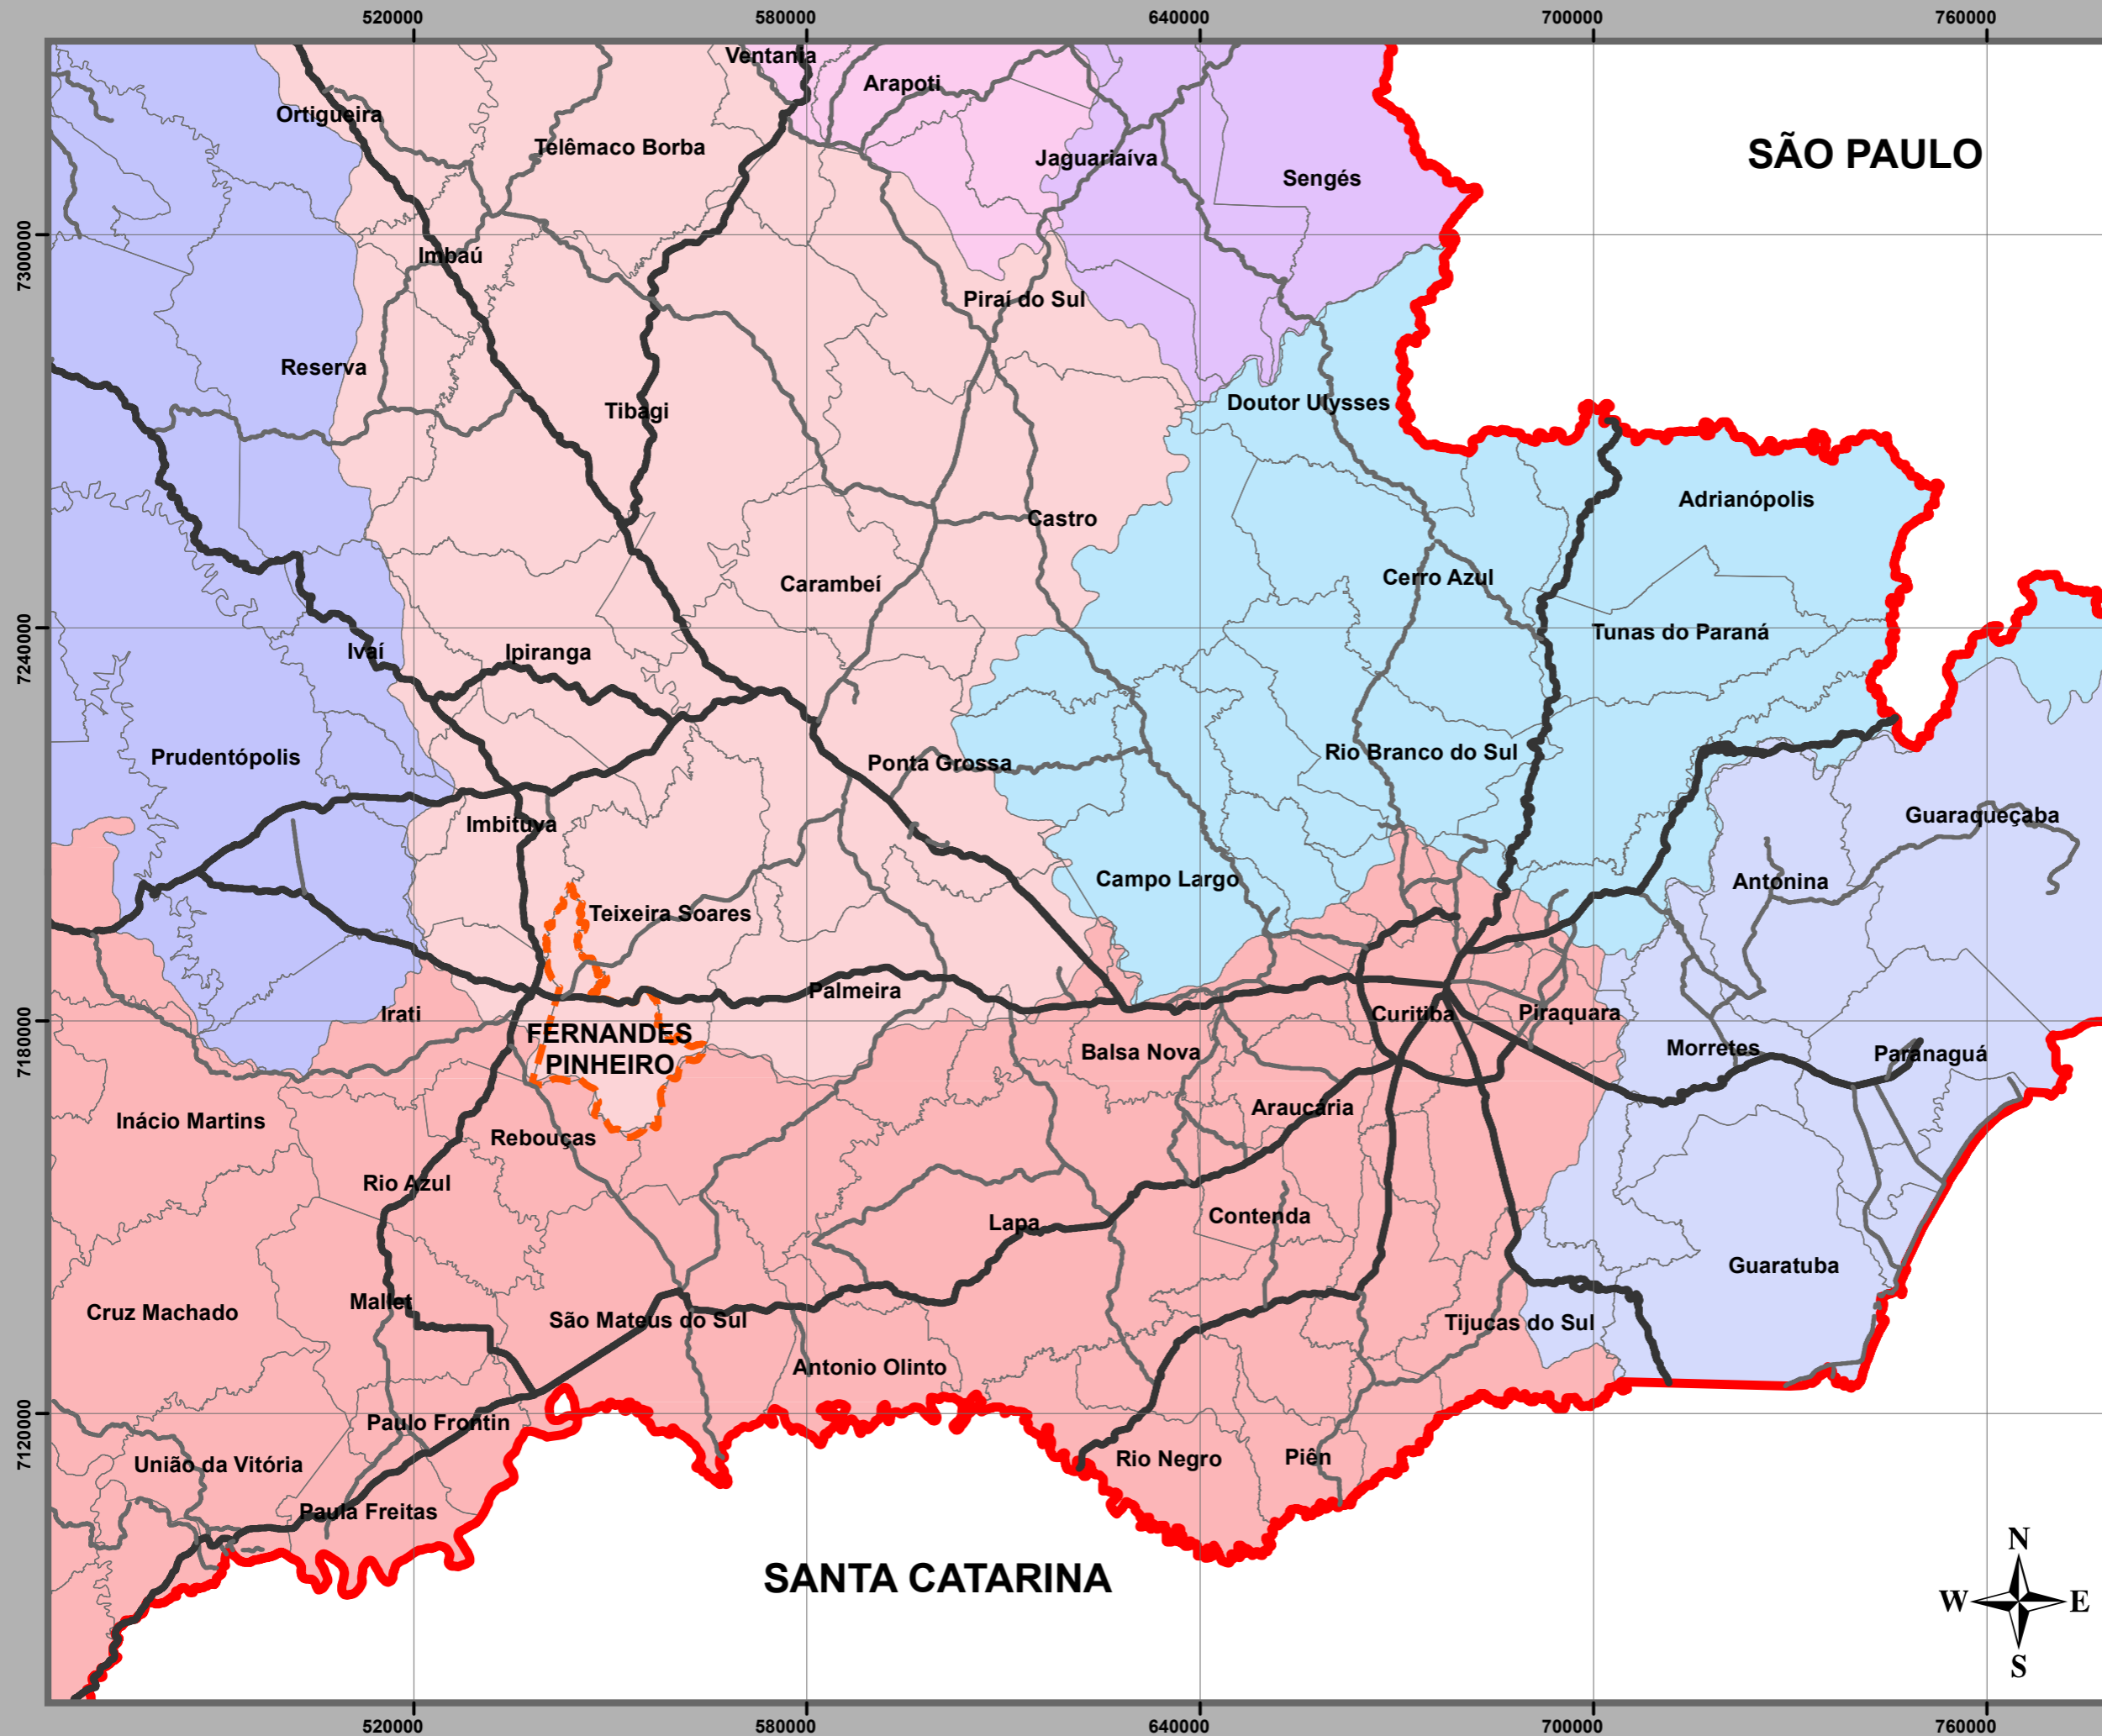

PLANO DIRETOR MUNICIPAL - 2018

Fernandes Pinheiro

TÍTULO:

MAPA DA MACRO
BACIA DE
FERNANDES PINHEIRO

Legenda

- Rodovias Estaduais
- Rodovias Federais

Divisa Municipal

Municípios PR

Divisa Paraná

Macro Bacias

- Bacia Litorânea
- Bacia do Cinzas
- Bacia do Iguaçu
- Bacia do Itararé
- Bacia do Ivaí
- Bacia do Ribeira
- Bacia do Tibagi

PRANCHA 06