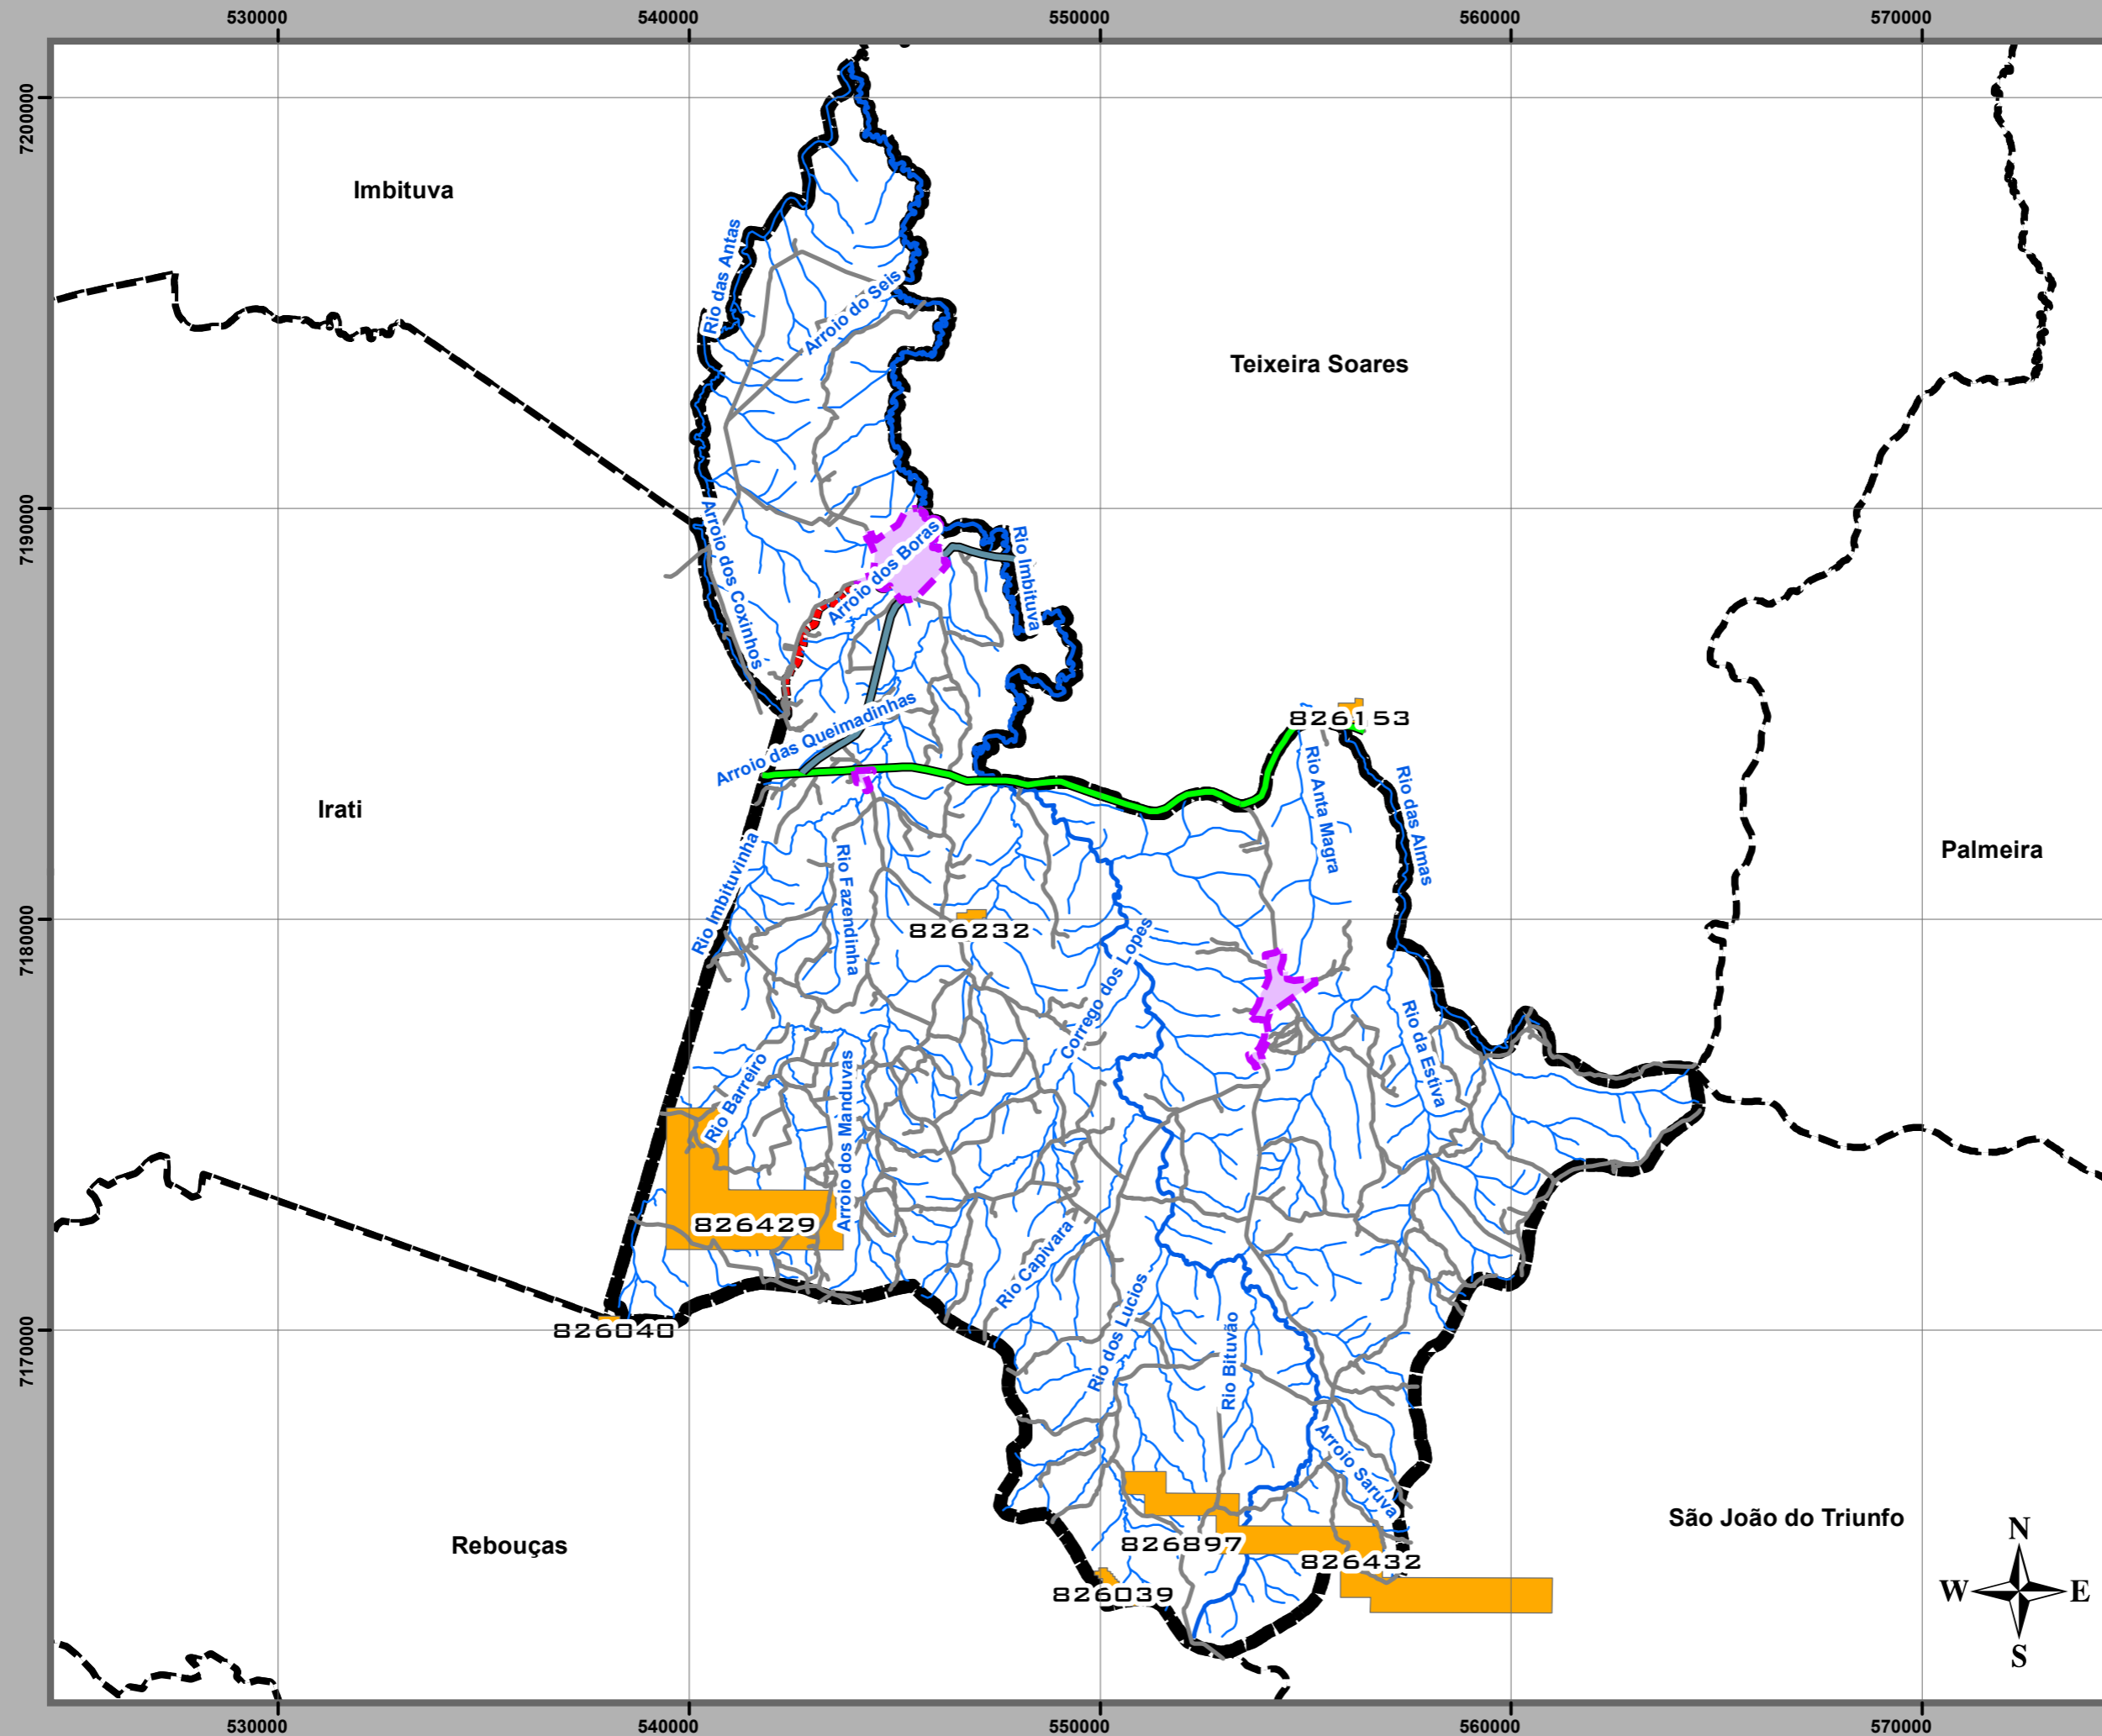

PLANO DIRETOR MUNICIPAL - 2018

Fernandes Pinheiro

TÍTULO:

LICENÇA DE
EXTRAÇÃO MINERAL
NO MUNICÍPIO

Legenda

- Ferrovias
- Extração Mineral
- Hierarquia Viária**
- Estrada Federal
- Estrada Estadual
- Estrada Municipal
- Rios Micro
- Rios Sub
- Perímetro Urbano
- Divisa Municipal
- Municípios PR

PRANCHA 68